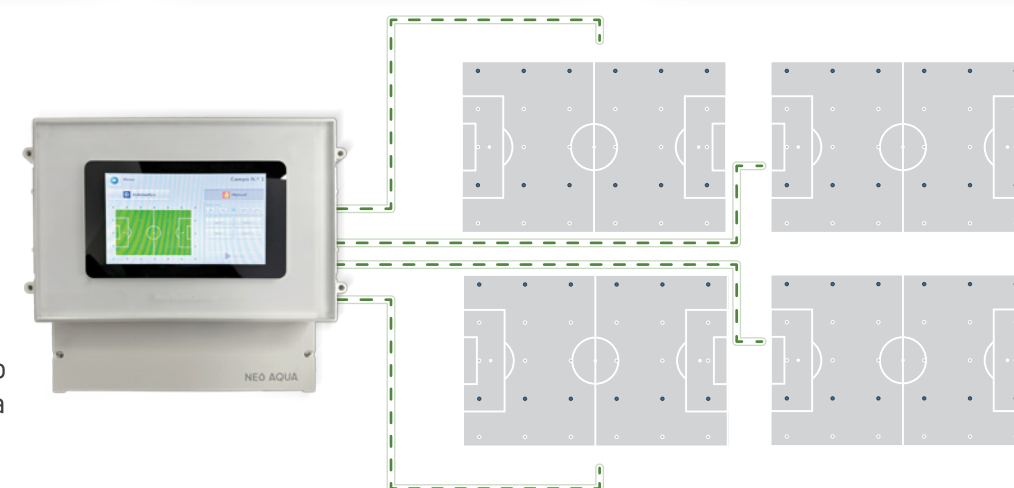

PROGRAMADOR DE REGA INTELIGENTE

- ✓ Sensores de Solo
- ✓ Sensores de Temperatura
- ✓ Estação Meteorológica
- ✓ Medidor de Caudal

CONTROLO DE EQUIPAMENTOS ESTAÇÃO BOMBAGEM

- ✓ Sensores de Segurança
 - Falta de água no reservatório.
 - Falha de energia.
 - Avaria dos grupos de bombagem.
 - Análise pressão da rede.
 - Deteção de fugas de água.
- ✓ Gestão Aspersores
 - Configuração e controlo de mais de 35 aspersores, organizados em setores para uma irrigação precisa.

GESTÃO DE MULTICAMPOS

O controlador pode gerir em simultâneo mais que um campo de futebol, proporcionando flexibilidade e eficiência operacional.

O CONTROLO DE GESTÃO QUE REVOLUCIONA A FORMA DE COMO OS CAMPOS DE FUTEBOL SÃO IRRIGADOS, SIMPLIFICANDO E APRIMORANDO A MANUTENÇÃO, PROPORCIONANDO UM AMBIENTE SUSTENTÁVEL E EFICIENTE PARA A PRÁTICA DESPORTIVA.